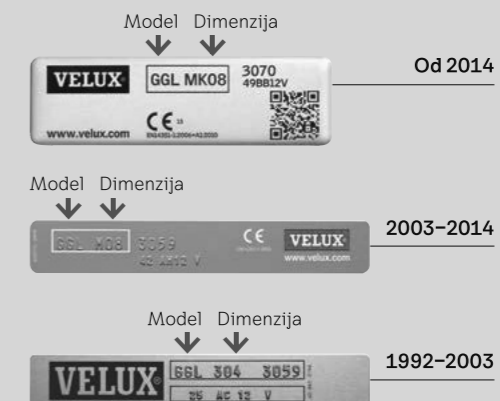

Novost

Smanjen CO₂ upotrebom recikliranih materijala

Kolekcija Nature

Napomena: Kao i kod svih tkanina, boje sjenila se mogu razlikovati od otisnutih uzoraka.